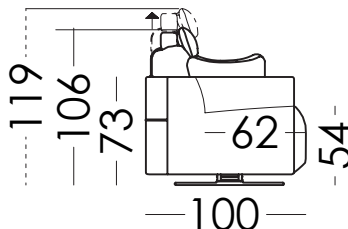

MOONRISE BIG

DATE TEHNICE | RV001 | RU

fama

Măsur

Lățime:	110cm
Înălțime:	119cm
Adâncime:	100cm
Înălțimea scaunului:	54cm
Înălțimea cotierei:	73cm
Înălțimea spătarului:	52cm
Spate deschis:	152cm

Date tehnice

Cadru:	Lemn de pin și carton
Suspensie scaun:	N.E.A.
Suspensie spătar:	Suspensie cu chingi de 80 mm
Duritatea scaunului:	Duritate medie la atingere (alb)
Scaun:	Poliuretan 35Kg + fibră
Spătar:	Fibersilk 100% fibră
Pernele libere:	Fibersilk 100% fibră
Huse detașabile:	Scaun, spătar, perne și tetieră